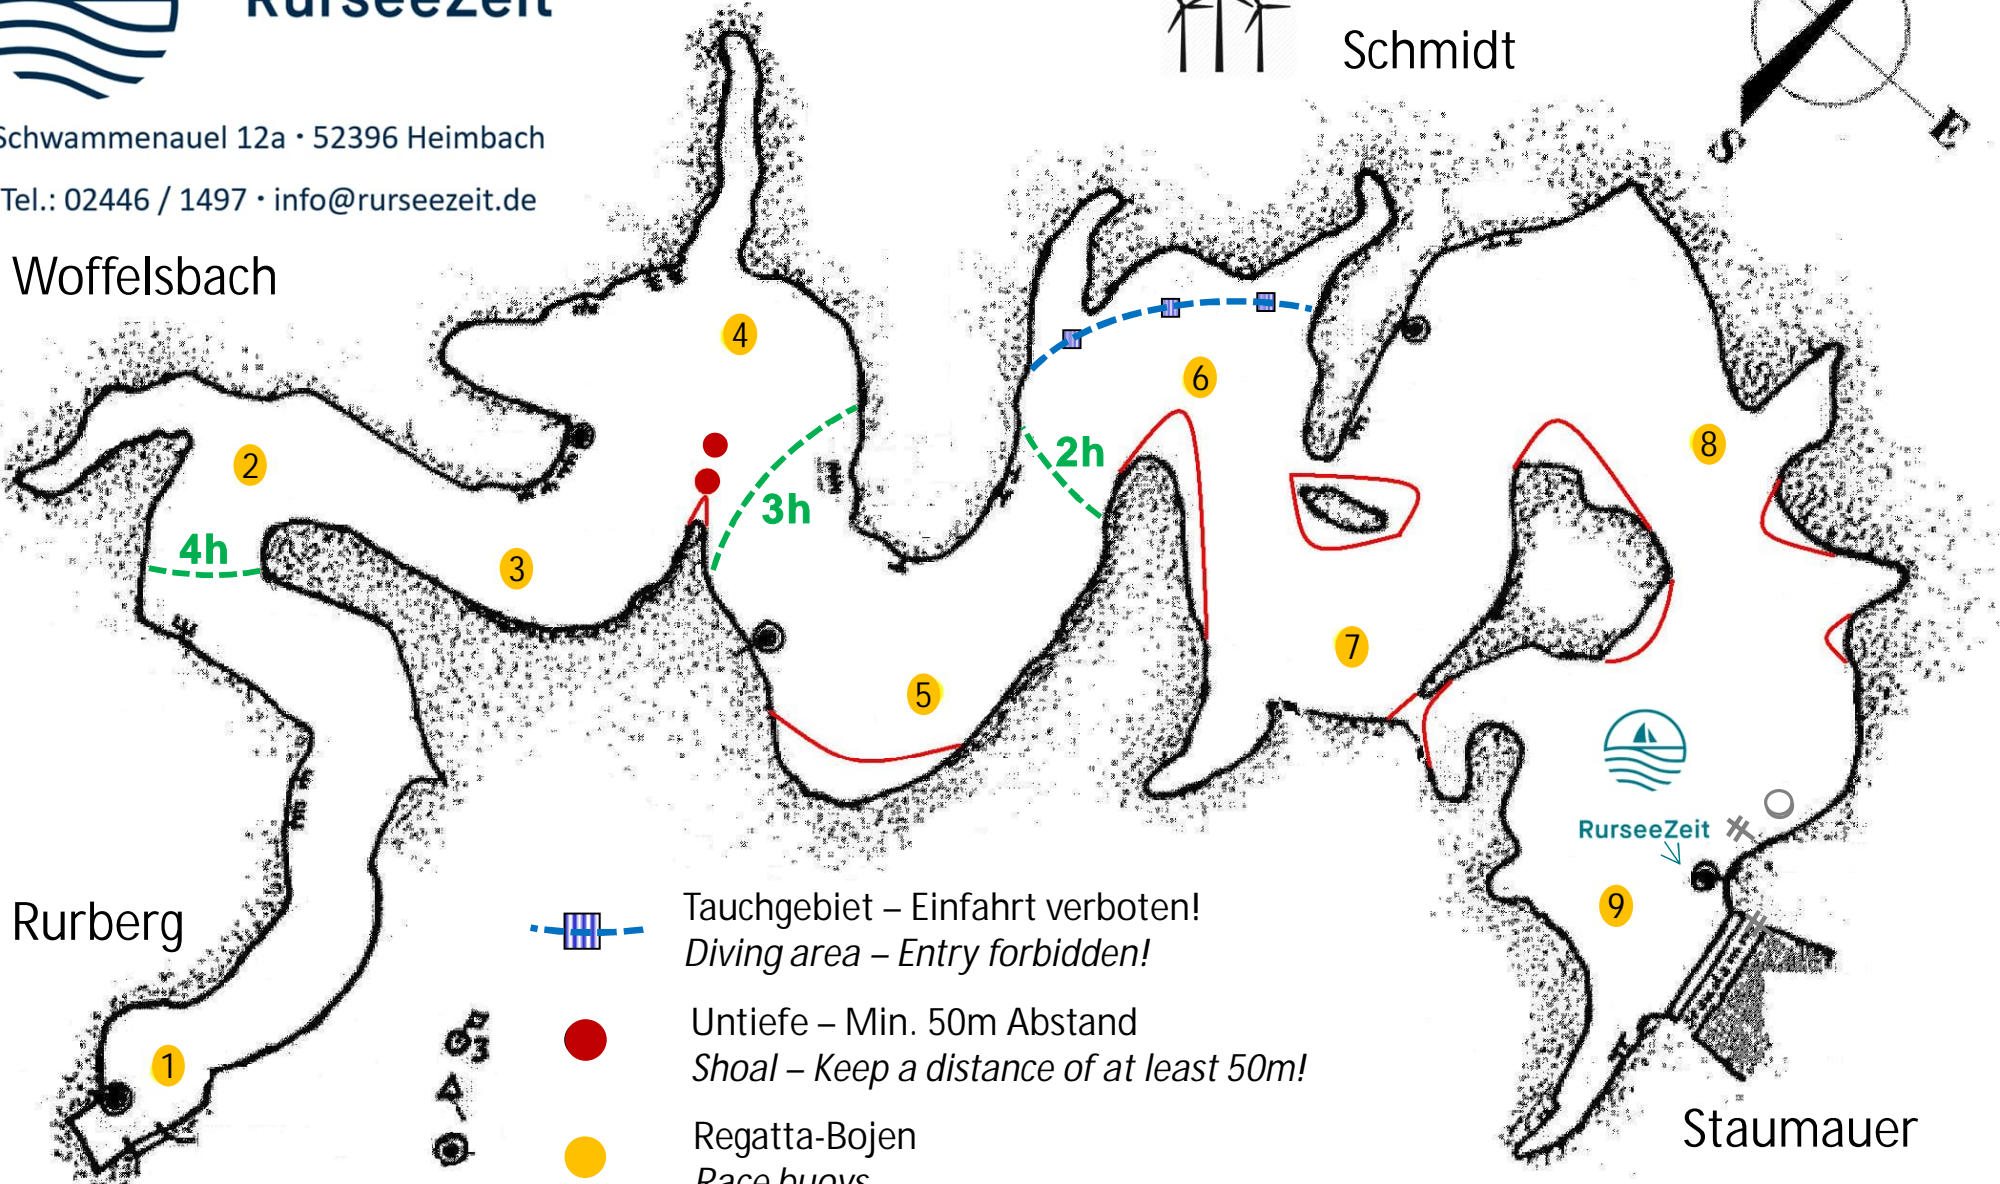

RurseZeit

Schwammenauel 12a · 52396 Heimbach

Tel.: 02446 / 1497 · info@rursezeit.de

Woffelsbach

Schmidt

Rurberg

Überlauf

Tauchgebiet – Einfahrt verboten!
Diving area – Entry forbidden!

Untiefe – Min. 50m Abstand
Shoal – Keep a distance of at least 50m!

Regatta-Bojen
Race buoys

Flachbereich – Min. 30 m Abstand vom Ufer halten!
Shallow Area – Keep a distance of at least 30 m from the shore!

Empfohlene Distanz für Ihre Mietdauer
Recommended distance for your rental period

RurseZeit

Staumauer